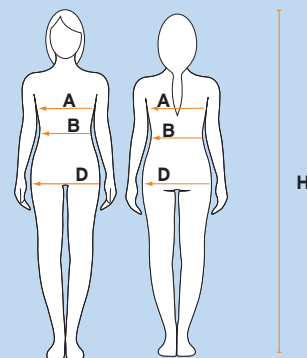

ДЛЯ ДЕВОЧЕК

ГРУДЬ/PETTO/BRUST/POITRINE/PECHO	A (см)	52-56	56-60	60-64	64-70	68-74	74-80	80-86	86-90
ТАЛИЯ/VITA/TAILE/CEINTURE/CINTURA	B (см)	46-52	52-56	56-60	60-66	64-70	70-76	74-80	76-90
БЕДРА/BACINO/BECKEN/BASSIN/CUENCA	D (см)	52-58	58-62	62-66	66-72	72-78	78-84	84-90	90-94
РОСТ/ALTEZZA/ALTER/TAILE/ALTURA	H (см)	86-98	98-110	110-122	122-134	134-143	143-155	155-167	166-170
UK		20	22	24	26	28	30	32	34
IT		2A	4A	6A	8A	10A	12A	14A	16A
DE		92	104	116	128	140	152	164	176
FR		2A	4A	6A	8A	10A	12A	14A	16A
ES		2A	4A	6A	8A	10A	12A	14A	16A
МЕЖДУНАРОДНЫЕ РАЗМЕРЫ		-	-	XS	S	M	L	XL	-
SAP CONVERSION		2	4	6	8	10	12	14	16

ДЛЯ МАЛЬЧИКОВ

ГРУДЬ/TORACE/BRUST/POITRINE/PECHO	A (см)	54-58	58-62	62-66	66-72	70-76	76-82	82-88
БЕДРА/FIANCHI/HÜFTE/HANCHES/CADERA	B (см)	50-54	54-58	56-60	60-66	64-70	70-76	74-80
ТАЗ/BACINO/BECKEN/BASSIN/CUENCA	C (см)	55-59	59-63	63-67	67-73	73-79	79-85	85-91
РОСТ/ALTEZZA/ALTER/TAILE/ALTURA	H (см)	95-107	107-119	119-131	131-140	140-152	152-164	164-176
UK		20	22	24	26	28	30	32
IT		3A	5A	7A	9A	11A	13A	15A
DE		98	110	122	134	152	164	170
FR		3A	5A	7A	9A	11A	13A	15A
ES		3A	5A	7A	9A	11A	13A	15A
МЕЖДУНАРОДНЫЕ РАЗМЕРЫ		-	-	XS	S	M	L	XL
SAP CONVERSION		3	5	7	9	11	13	15

ДЛЯ ПОДРОСТКОВ ОБОИХ ПОЛОВ (ТРЕНИРОВОЧНЫЕ КОСТЮМЫ, ТОЛСТОВКИ И БЕРМУДЫ)

ГРУДЬ/TORACE/BRUST/POITRINE/PECHO	A(см)	56-60	60-64	64-70	68-74	74-80	80-86
ТАЗ/BACINO/BECKEN/BASSIN/CUENCA	D(см)	58-62	62-66	66-72	72-78	78-84	84-90
РОСТ/ALTEZZA/ALTER/TAILE/ALTURA	H (см)	104	116	128	140	152	164
ИТАЛИЯ		4A	6A	8A	10A	12A	14A
МЕЖДУНАРОДНЫЕ РАЗМЕРЫ		XXS	XS	S	M	L	XL
SAP CONVERSION		XXS	XS	S	M	L	XL