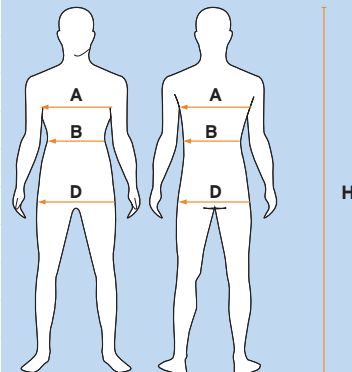

ДЛЯ ДЕВОЧЕК

ГРУДЬ/PETTO/BRUST/POITRINE/PECHO	A (см)	52-56	56-60	60-64	64-70	68-74	74-80	80-86	86-90
ТАЛИЯ/VITA/TAILE/CEINTURE/CINTURA	B (см)	46-52	52-56	56-60	60-66	64-70	70-76	74-80	76-90
БЕДРА/BACINO/BECKEN/BASSIN/CUENCA	D (см)	52-58	58-62	62-66	66-72	72-78	78-84	84-90	90-94
РОСТ/ALTEZZA/ALTER/TAILE/ALTURA	H (см)	86-98	98-110	110-122	122-134	134-143	143-155	155-167	166-170
UK		20	22	24	26	28	30	32	34
IT		2A	4A	6A	8A	10A	12A	14A	16A
DE		92	104	116	128	140	152	164	176
FR		2A	4A	6A	8A	10A	12A	14A	16A
ES		2A	4A	6A	8A	10A	12A	14A	16A
МЕЖДУНАРОДНЫЕ РАЗМЕРЫ		-	-	XS	S	M	L	XL	-
SAP CONVERSION		2	4	6	8	10	12	14	16

ДЛЯ МАЛЬЧИКОВ

ГРУДЬ/TORACE/BRUST/POITRINE/PECHO	A (см)	54-58	58-62	62-66	66-72	70-76	76-82	82-88
БЕДРА/FIANCHI/HÜFTE/HANCHES/CADERA	B (см)	50-54	54-58	56-60	60-66	64-70	70-76	74-80
ТАЗ/BACINO/BECKEN/BASSIN/CUENCA	C (см)	55-59	59-63	63-67	67-73	73-79	79-85	85-91
РОСТ/ALTEZZA/ALTER/TAILE/ALTURA	H (см)	95-107	107-119	119-131	131-140	140-152	152-164	164-176
UK		20	22	24	26	28	30	32
IT		3A	5A	7A	9A	11A	13A	15A
DE		98	110	122	134	152	164	170
FR		3A	5A	7A	9A	11A	13A	15A
ES		3A	5A	7A	9A	11A	13A	15A
МЕЖДУНАРОДНЫЕ РАЗМЕРЫ		-	-	XS	S	M	L	XL
SAP CONVERSION		3	5	7	9	11	13	15

ДЛЯ ПОДРОСТКОВ ОБОИХ ПОЛОВ (ТРЕНИРОВОЧНЫЕ КОСТЮМЫ, ТОЛСТОВКИ И БЕРМУДЫ)

ГРУДЬ/TORACE/BRUST/POITRINE/PECHO	A(см)	56-60	60-64	64-70	68-74	74-80	80-86
ТАЗ/BACINO/BECKEN/BASSIN/CUENCA	D(см)	58-62	62-66	66-72	72-78	78-84	84-90
РОСТ/ALTEZZA/ALTER/TAILE/ALTURA	H (см)	104	116	128	140	152	164
ИТАЛИЯ		4A	6A	8A	10A	12A	14A
МЕЖДУНАРОДНЫЕ РАЗМЕРЫ		XXS	XS	S	M	L	XL
SAP CONVERSION		XXS	XS	S	M	L	XL